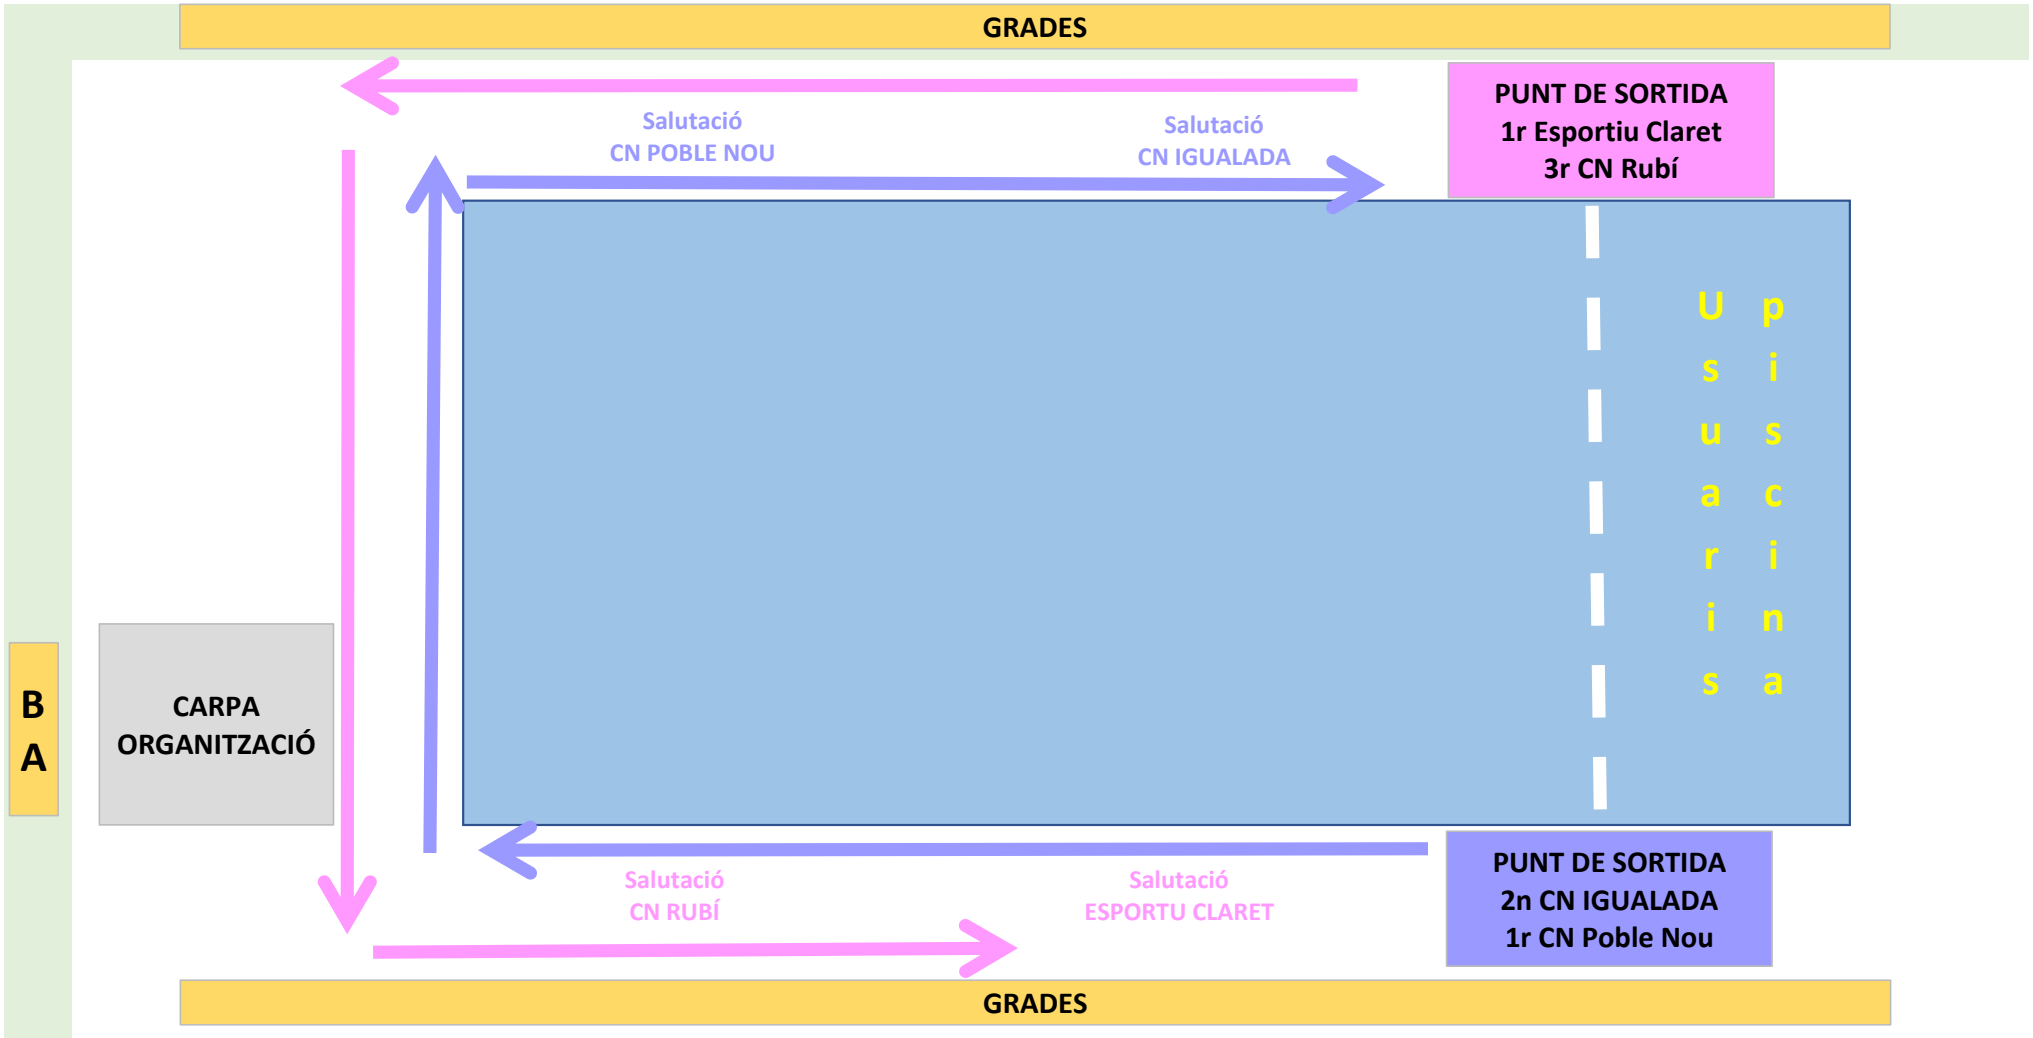

GRADES

ZONA HABILITADA PER ENTITATS

Cambrà de sortida

CN POBLE NOU

CN IGUALADA

ESPORTIU CLARET

CN RUBÍ

U
p
s
i
u
s
a
c
r
i
n
s
a

B
A

CARPA
ORGANITZACIÓ

ZONA HABILITADA PER ENTITATS

GRADES

DESFILADA INICIAL

GRADES

Natació Artística

DESFILADA FINAL

GRADES

PUNT DE SORTIDA
(totes les entitats)

U
s
u
a
r
i
n
s
a

CARPA
ORGANITZACIÓ

B
A

(sortida piscina)

GRADES